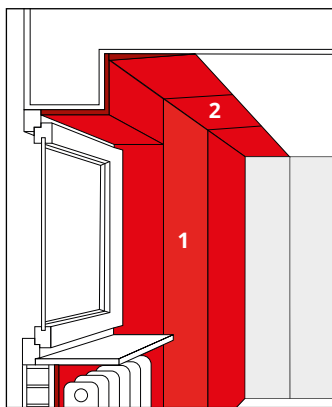

Réduisez les coûts de chauffage avec Superwand DS

1. Superwand DS
2. Superwand DS équerre isolante

Les avantages de Superwand DS :

- le **pare-vapeur intégré (feuille aluminium** des deux côtés) empêche de suite la création de nouvelle moisissure derrière le panneau isolant
- nécessite **peu de place** (seulement 10, respectivement 20 mm) et assure une isolation thermique maximale
- diminue les frais énergétiques grâce à une basse conductivité thermique (valeur- λ mesuré $\lambda = 0,025 \text{ W/mK}$)
- permet de réaliser **des rénovations moins coûteuses**, car ne nécessite pas de transformations aux portes, aux fenêtres etc.
- se laisse **facilement tapisser, peindre, crépir ou même carrelé**
- **expérience de plus de 25 ans** en Suisse et de plus de 15 ans en Allemagne

Conductivité thermique mesuré

$\lambda = 0,025 \text{ W/mK}$

Résistance à la diffusion de vapeur

$s_d = 550 \text{ m}$ d'épaisseur équiv. d'air

Réduit les pertes de chaleur jusqu'à 56 %*

Économie d'énergie avec une pièce modèle de l'institut Fraunhofer physique du bâtiment

Les valeurs suivantes ont été déterminées avec l'exemple du modèle d'un bâtiment avec une structure de bâtiment très pauvre :

Besoin énergétique annuel

non isolé **4.343 kWh**

isolé avec Superwand DS (10 mm) **3.039 kWh**

isolé avec Superwand DS (20 mm) **2.429 kWh**

- isolé avec Superwand DS 10 mm
- isolé avec Superwand DS 20 mm
- non isolé