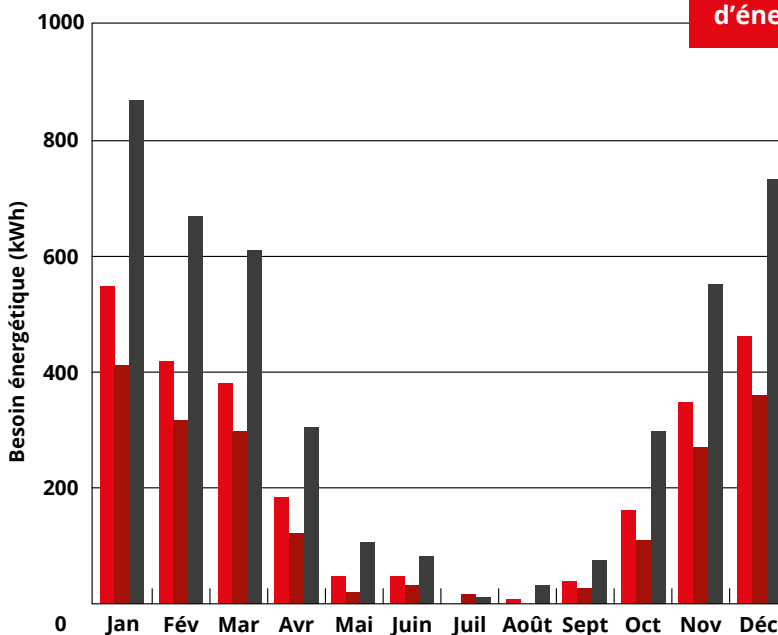

Conductivité thermique mesuré

$\lambda = 0,025 \text{ W/mK}$

Résistance à la diffusion de vapeur

$s_d = 550 \text{ m}$ d'épaisseur équiv. d'air

Réduit les pertes de chaleur jusqu'à 56 %*

Économie d'énergie avec une pièce modèle de l'institut Fraunhofer physique du bâtiment

Les valeurs suivantes ont été déterminées avec l'exemple du modèle d'un bâtiment avec une structure de bâtiment très pauvre :

Besoin énergétique annuel

non isolé **4.343 kWh**

isolé avec Superwand DS (10 mm) **3.039 kWh**

isolé avec Superwand DS (20 mm) **2.429 kWh**

- isolé avec Superwand DS 10 mm
- isolé avec Superwand DS 20 mm
- non isolé

Comparaison des besoins mensuelle en énergie de chauffage

... jusqu'à **45 %** d'économies d'énergie !