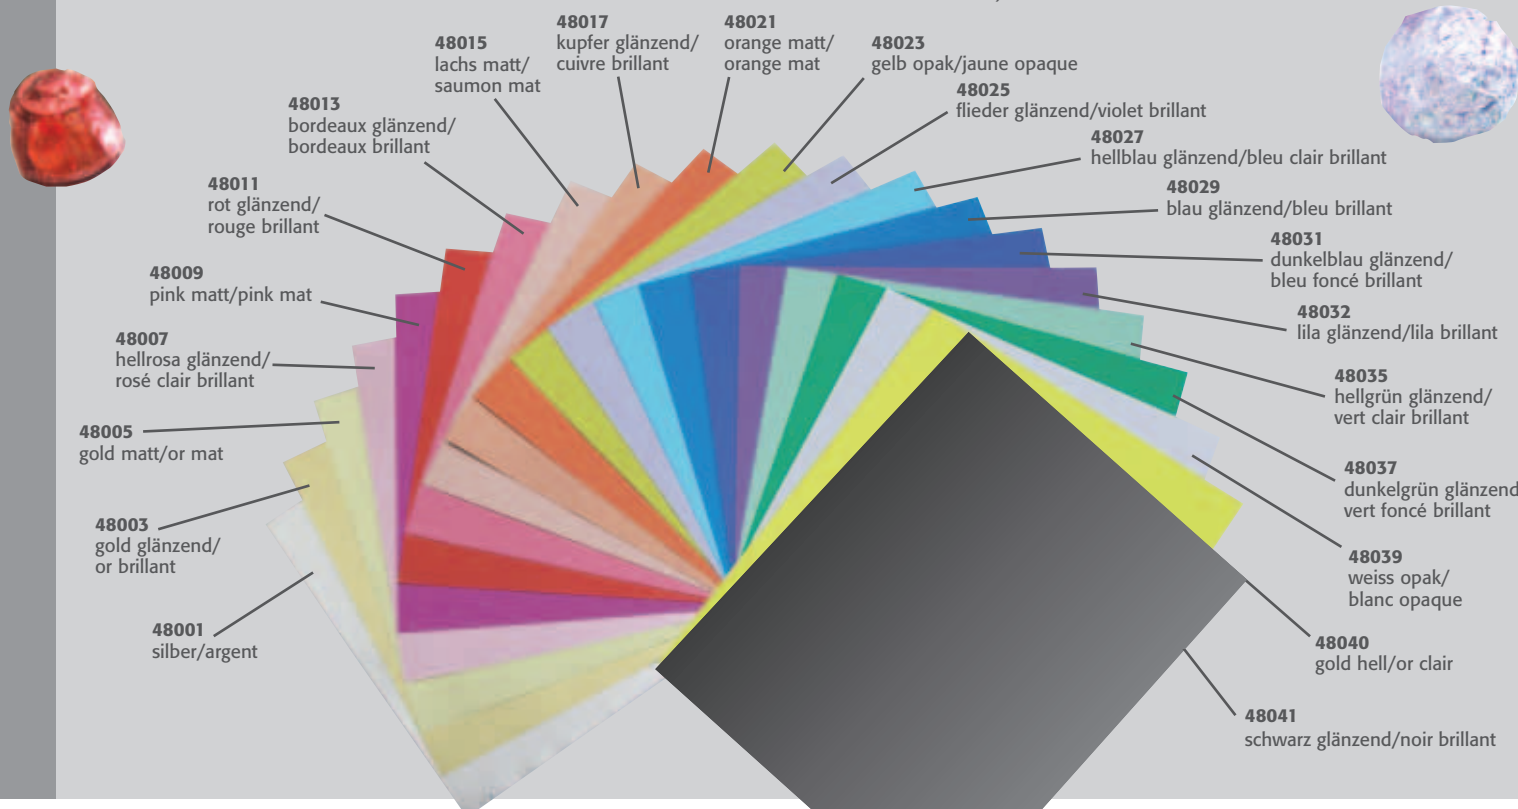

Dazu führen wir standardmässig 20 verschiedene Farben am Lager, die Sie sowohl in Form von Zuschnitten (Mindestabnahme 1 kg pro Farbe und Grösse) als auch in Rollenform beziehen können. Die Standardfarben können als glatte Alufolie wie auch in diversen Prägungen angeboten werden. Auch ein einfarbiger Streudruck mit Ihrem Logo oder einem Text ist möglich (ab 50 kg und mehr), max. 2-farbig.

Die Confiseriefolien sind in 20 Standardfarben in der unten dargestellten Farbpalette erhältlich:

(Die hier dargestellten Farben können drucktechnisch nicht exakt wiedergegeben werden – bitte fordern Sie unser Farbmusterbüchlein an)

Ces dernières années, nous nous sommes spécialisés dans la fabrication de ces feuilles et sommes en mesure de les fournir même en petites et en très petites quantités, selon les besoins.

Nous avons par exemple 20 couleurs standard en stock que vous pouvez acheter soit à la coupe (quantité minimum d'achat: 1 kg de chaque couleur et format), soit sous forme de rouleau. Les couleurs standard peuvent être fournies en feuilles lisse ou avec différents gaufrages. Une impression monochrome en continu comportant votre logo ou un texte est elle aussi possible (à partir de 50 kg et plus), max. 2 couleurs.

Les feuilles à confiseries existent dans les 20 couleurs standard de la palette reproduite ici:

(Selon la technique d'impression employée, les couleurs représentées ici sont susceptibles de ne pas être rendues avec exactitude – veuillez demander notre carnet d'échantillons de couleurs)