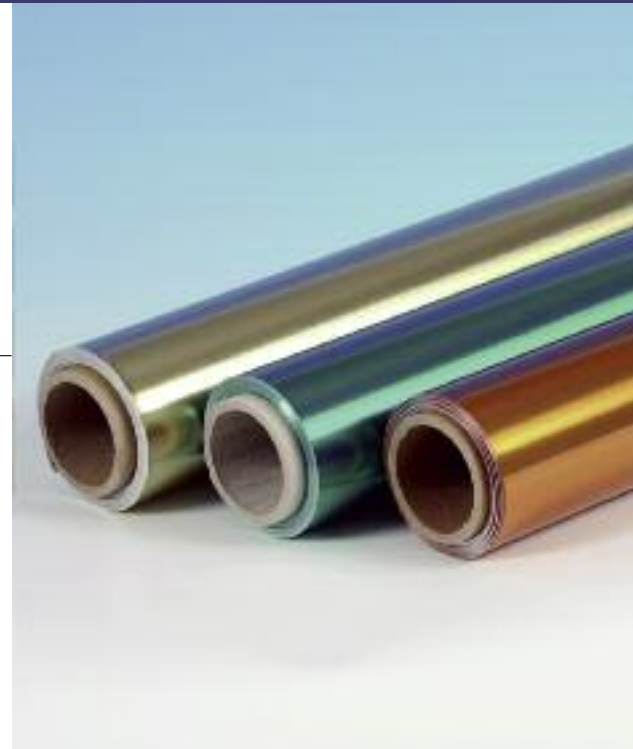

Rollen / Rouleaux

Reinaluminium, weich, 0.150 x 420 mm, 10 m/Rolle Feuilles d'aluminium, recuit, 0.150 x 420 mm, 10 m/rouleau

Art.-Nr. 11263 = silber/silber	argent/argent
11264 = gold/gold	or/or
11265 = kupfer/kupfer	cuivre/cuivre
11266 = rot/rot	rouge/rouge
11267 = blau/blau	bleu/bleu
11268 = grün/grün	vert/vert

Reinaluminium, weich, 0.150 x 420 mm, 5m/Rolle Feuilles d'aluminium, recuit, 0.150 x 420 mm, 5 m/rouleau

Art.-Nr. 11269 = silber/silber	argent/argent
11270 = gold/gold	or/or
11271 = kupfer/kupfer	cuivre/cuivre
11272 = rot/rot	rouge/rouge
11273 = blau/blau	bleu/bleu
11274 = grün/grün	vert/vert