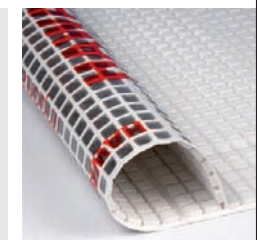

HAWAPHON SCHALLDÄMMLATTEN • Dass es rund um unsere Schalldämmplatte so schnell still wird, liegt an der genialen Konstruktionsweise. HAWAPHON ist eine tiefgezogene Kunststoffolie mit Kammern, die mit Stahlkugeln (Durchmesser 1 mm) gefüllt sind. Dabei garantiert die lose Füllung der Kammern eine geringe Biegesteifigkeit. Die Reibungsverluste der Kugeln untereinander bewirken eine besonders hohe Schalldämmung.