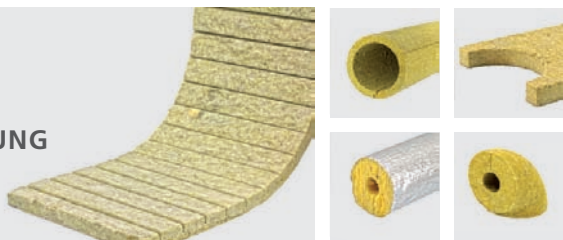

WÄRME ISOLIERUNG

KORFF DÄMMSYSTEME • Unsere Produkte sind für Wärmeisolierung sowie Feuer- und Lärmschutz geeignet. Sie werden in vielen Industriebereichen angewendet, z.B. Energie- und Bauindustrie.

- Steinwollschalen und Bögen kaschiert/unkaschiert
- Vorgefertigte Isolierung für Bögen
- Schornsteinisolierung – Isolierzubehör