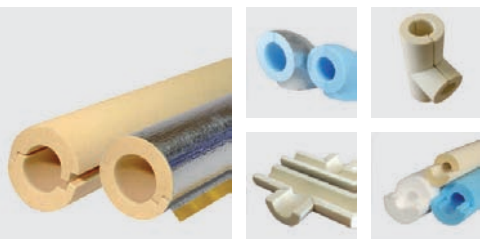

KÄLTE / KLIMA ISOLIERUNG

KORFF ISOKONFEKT • Perfekte Formteile für eine fachgerechte Isolierung von Komponenten für Industrie und Haustechnik. Mit CNC gesteuerten Anlagen fertigen wir aus qualitätsüberwachten Dämmstoffen passgenau nach Vorgaben unserer Kunden.

- Rohrschalen in allen benötigten Durchmessern und Isolierstärken
- Bögen zweiteilig oder Segmentbögen

BAU ISOLIERUNG